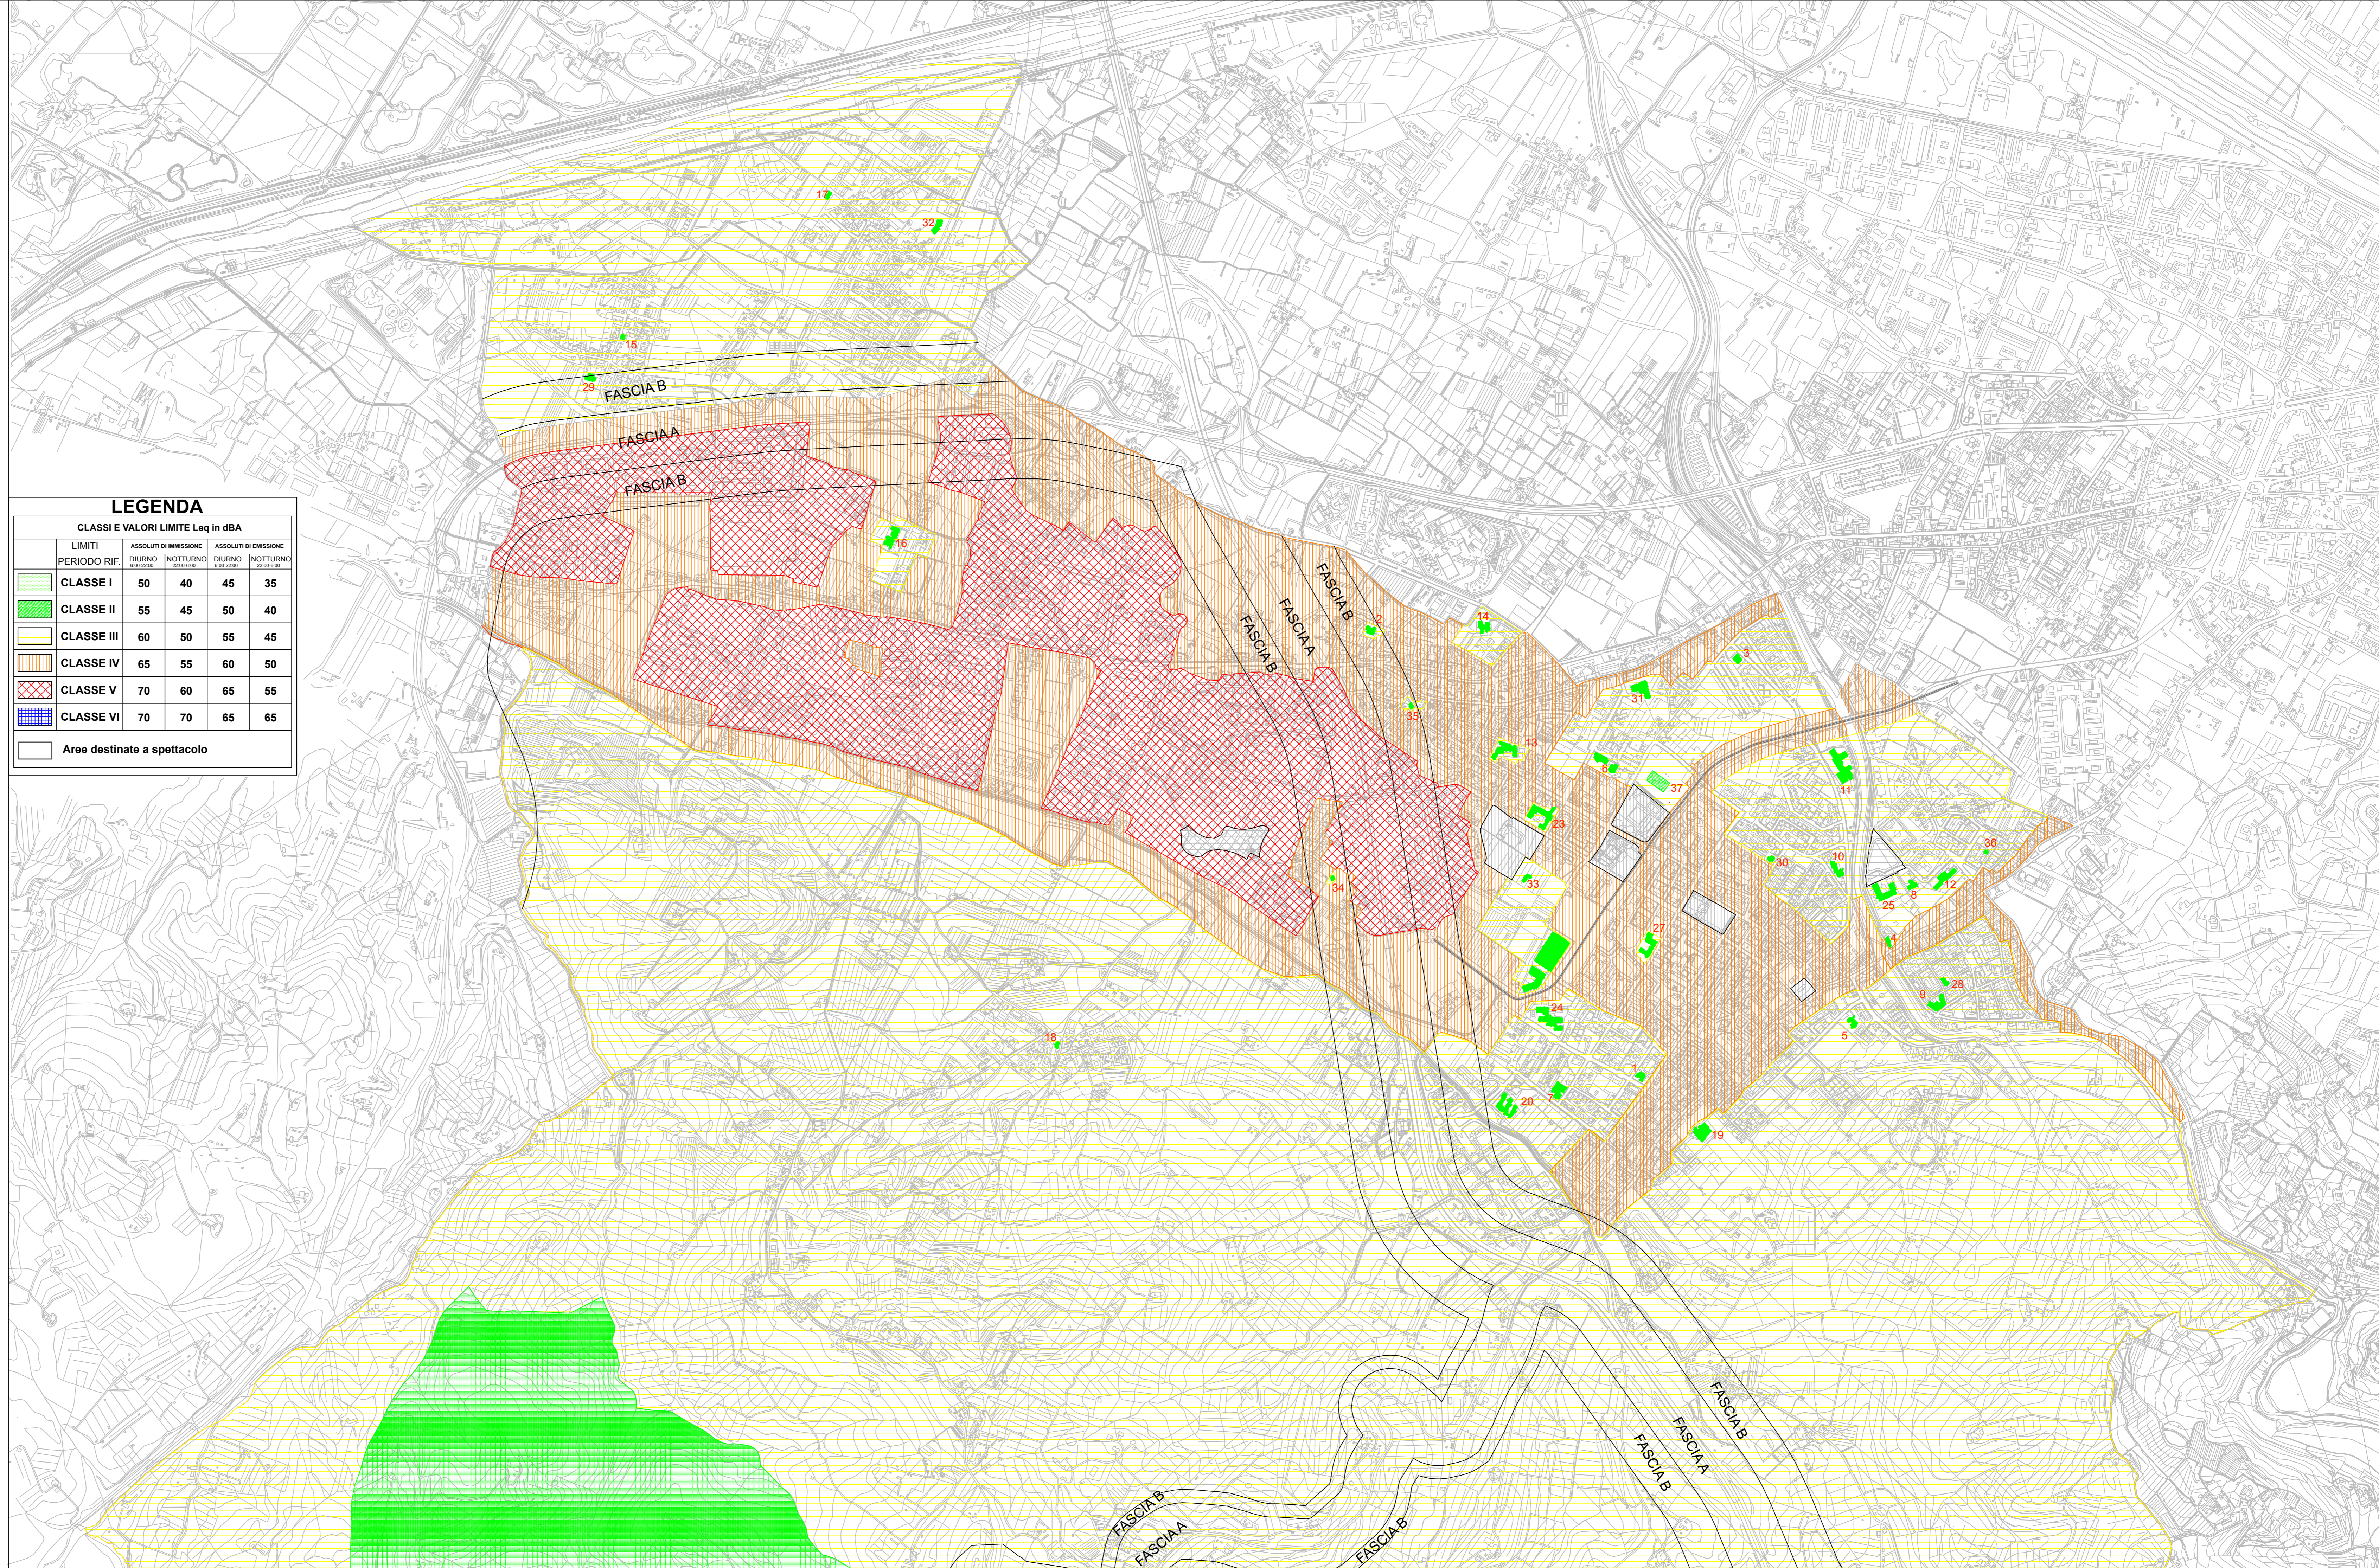

VARIANTE AL PIANO DI CLASSIFICAZIONE ACUSTICA DEL TERRITORIO COMUNALE

(LEGGE 447/1995; DPCM 14.11.1997; L.R. 89/98 ss. mm. ii.; REG. 08.10.2014 N. 2/R)

STUDI DI PROGETTAZIONE

BSTR

PROGETTAZIONE ARCHITETTONICA: Arch. Tommaso Rossi Fioravanti
Arch. Elias Terzitta
Arch. Eugenio Bordini
Arch. Lorenzo Ratzzi
Arch. Riccardo Sinni

PROGETTO DEFINITIVO

Stazione appaltante: Comune di Scandicci
RUP: Ing. Paolo Calastri

REVISIONE

ELABORATO: AGGIORNAMENTO TAV. 1 Scala: 1:10.000 DATA: 22/12/2022

LEGENDA

CLASSI E VALORI LIMITE Leq in dBA

LIMITI	PERIODO RIF.	ASSOLUTI DI IMMISSIONE		ASSOLUTI DI EMISSIONE	
		GIORNO 08:00-22:00	NOTTURNO 22:00-06:00	GIORNO 08:00-22:00	NOTTURNO 22:00-06:00
	CLASSE I	50	40	45	35
	CLASSE II	55	45	50	40
	CLASSE III	60	50	55	45
	CLASSE IV	65	55	60	50
	CLASSE V	70	60	65	55
	CLASSE VI	70	70	65	65

Aree destinate a spettacolo

ELENCO RICETTORI SENSIBILI

1	Stacciaburatta	Asilo nido	Via Duprè
2	Bianconiglio	Asilo nido	Via Pacini
3	Peter Pan	Asilo nido e Centro Gioco	Via Pestalozzi
4	Nidoremi	Asilo nido e Centro Gioco	Via Poccianti
5	Makarenko	Servizio educativo 1-6 anni	Via Makarenko
6	Turri	Servizio educativo 1-6 anni	Via Vivaldi
7	Giuseppe Verdi	Scuola dell'infanzia	Via Rialdoli
8	B. Ciari	Servizio educativo 1-6 anni	Via Fanfani
9	E. Turziani	Scuola dell'infanzia	Via Neruda
10	Ilaria Alpi	Scuola dell'infanzia	Via Ciseri
11	Sassetti-Peruzzi	Scuola Secondaria 2°	Via Molin Nuovo
12	Joan Miró	Scuola dell'infanzia	Via S. Allende
13	Dino Campana	Scuola Infanzia e Primaria	Via S. Allende
14	Coccole e giochi	Asilo nido e Centro Gioco	Piazza Cavour
15	Sandro Pertini	Scuola Primaria	Via Verdi
16	Guglielmo Marconi	Scuola Primaria	Largo Spontini
17	Italo Calvino	Scuola dell'infanzia	Via San Colombano
18	Sacro Cuore	Scuola Primaria	Via della Pieve
19	A. Pettini	Scuola dell'infanzia	Piazza Vittorio Veneto
20	Tre civette sul comò	Asilo nido e Centro Gioco	Via Rinaldi
21	Rinaldi	Scuola dell'infanzia	Via delle Corbinaie
22	Pane e Cioccolata	Asilo nido e Centro Gioco	Via Pacinotti
23	A. Sturiale	Scuola dell'infanzia	Via Pacchi
24	D. Gabrielli	Scuola Primaria	Via Empolese
25	XXV Aprile	Scuola Primaria	Via dell'Oratorio
26	E. Toti	Scuola dell'infanzia	Via Leoncavallo
27	Marcia	Scuola Secondaria 1°	Via Sassetti
28	E. Fermi	Scuola Secondaria 1°	Via Neruda
29	Gianni Rodari	Scuola Secondaria 1°	Via De Andrè
30	Altiero Spinelli	Asilo nido	Via De Andrè
31	La nuova girandola	Istruzione superiore	Via De Andrè
32	Bertrani Russel-Isaac Newton con ampliamento in progetto	Istruzione superiore	Via De Andrè
33	Leon Battista Alberti	Liceo Artistico	Via De Andrè
34	Sacro Cuore	Scuola Infanzia e Primaria	Via Faldi
35	Rita Levi Montalcini	Scuola dell'infanzia	Via Barontini
36	La pinetina	Asilo nido e Centro Gioco	Via dei Rossi
37	RSA Acciaio	RSA	Via Vivaldi
38	Albero Mago	Asilo nido	Via del Pellicino
39	Progettazione in corso	Asilo nido	Via Pantin
40	Progettazione in corso	Ludoteca	Via Sette Regole
41	Lago Drago	Asilo nido	Piazza G. Di Vittorio
42	Oasi	Asilo nido	Via A. Barducci
43	Nuova Scuola Fermi	Scuola Secondaria 1°	Via Rialdoli- Via A. Moro