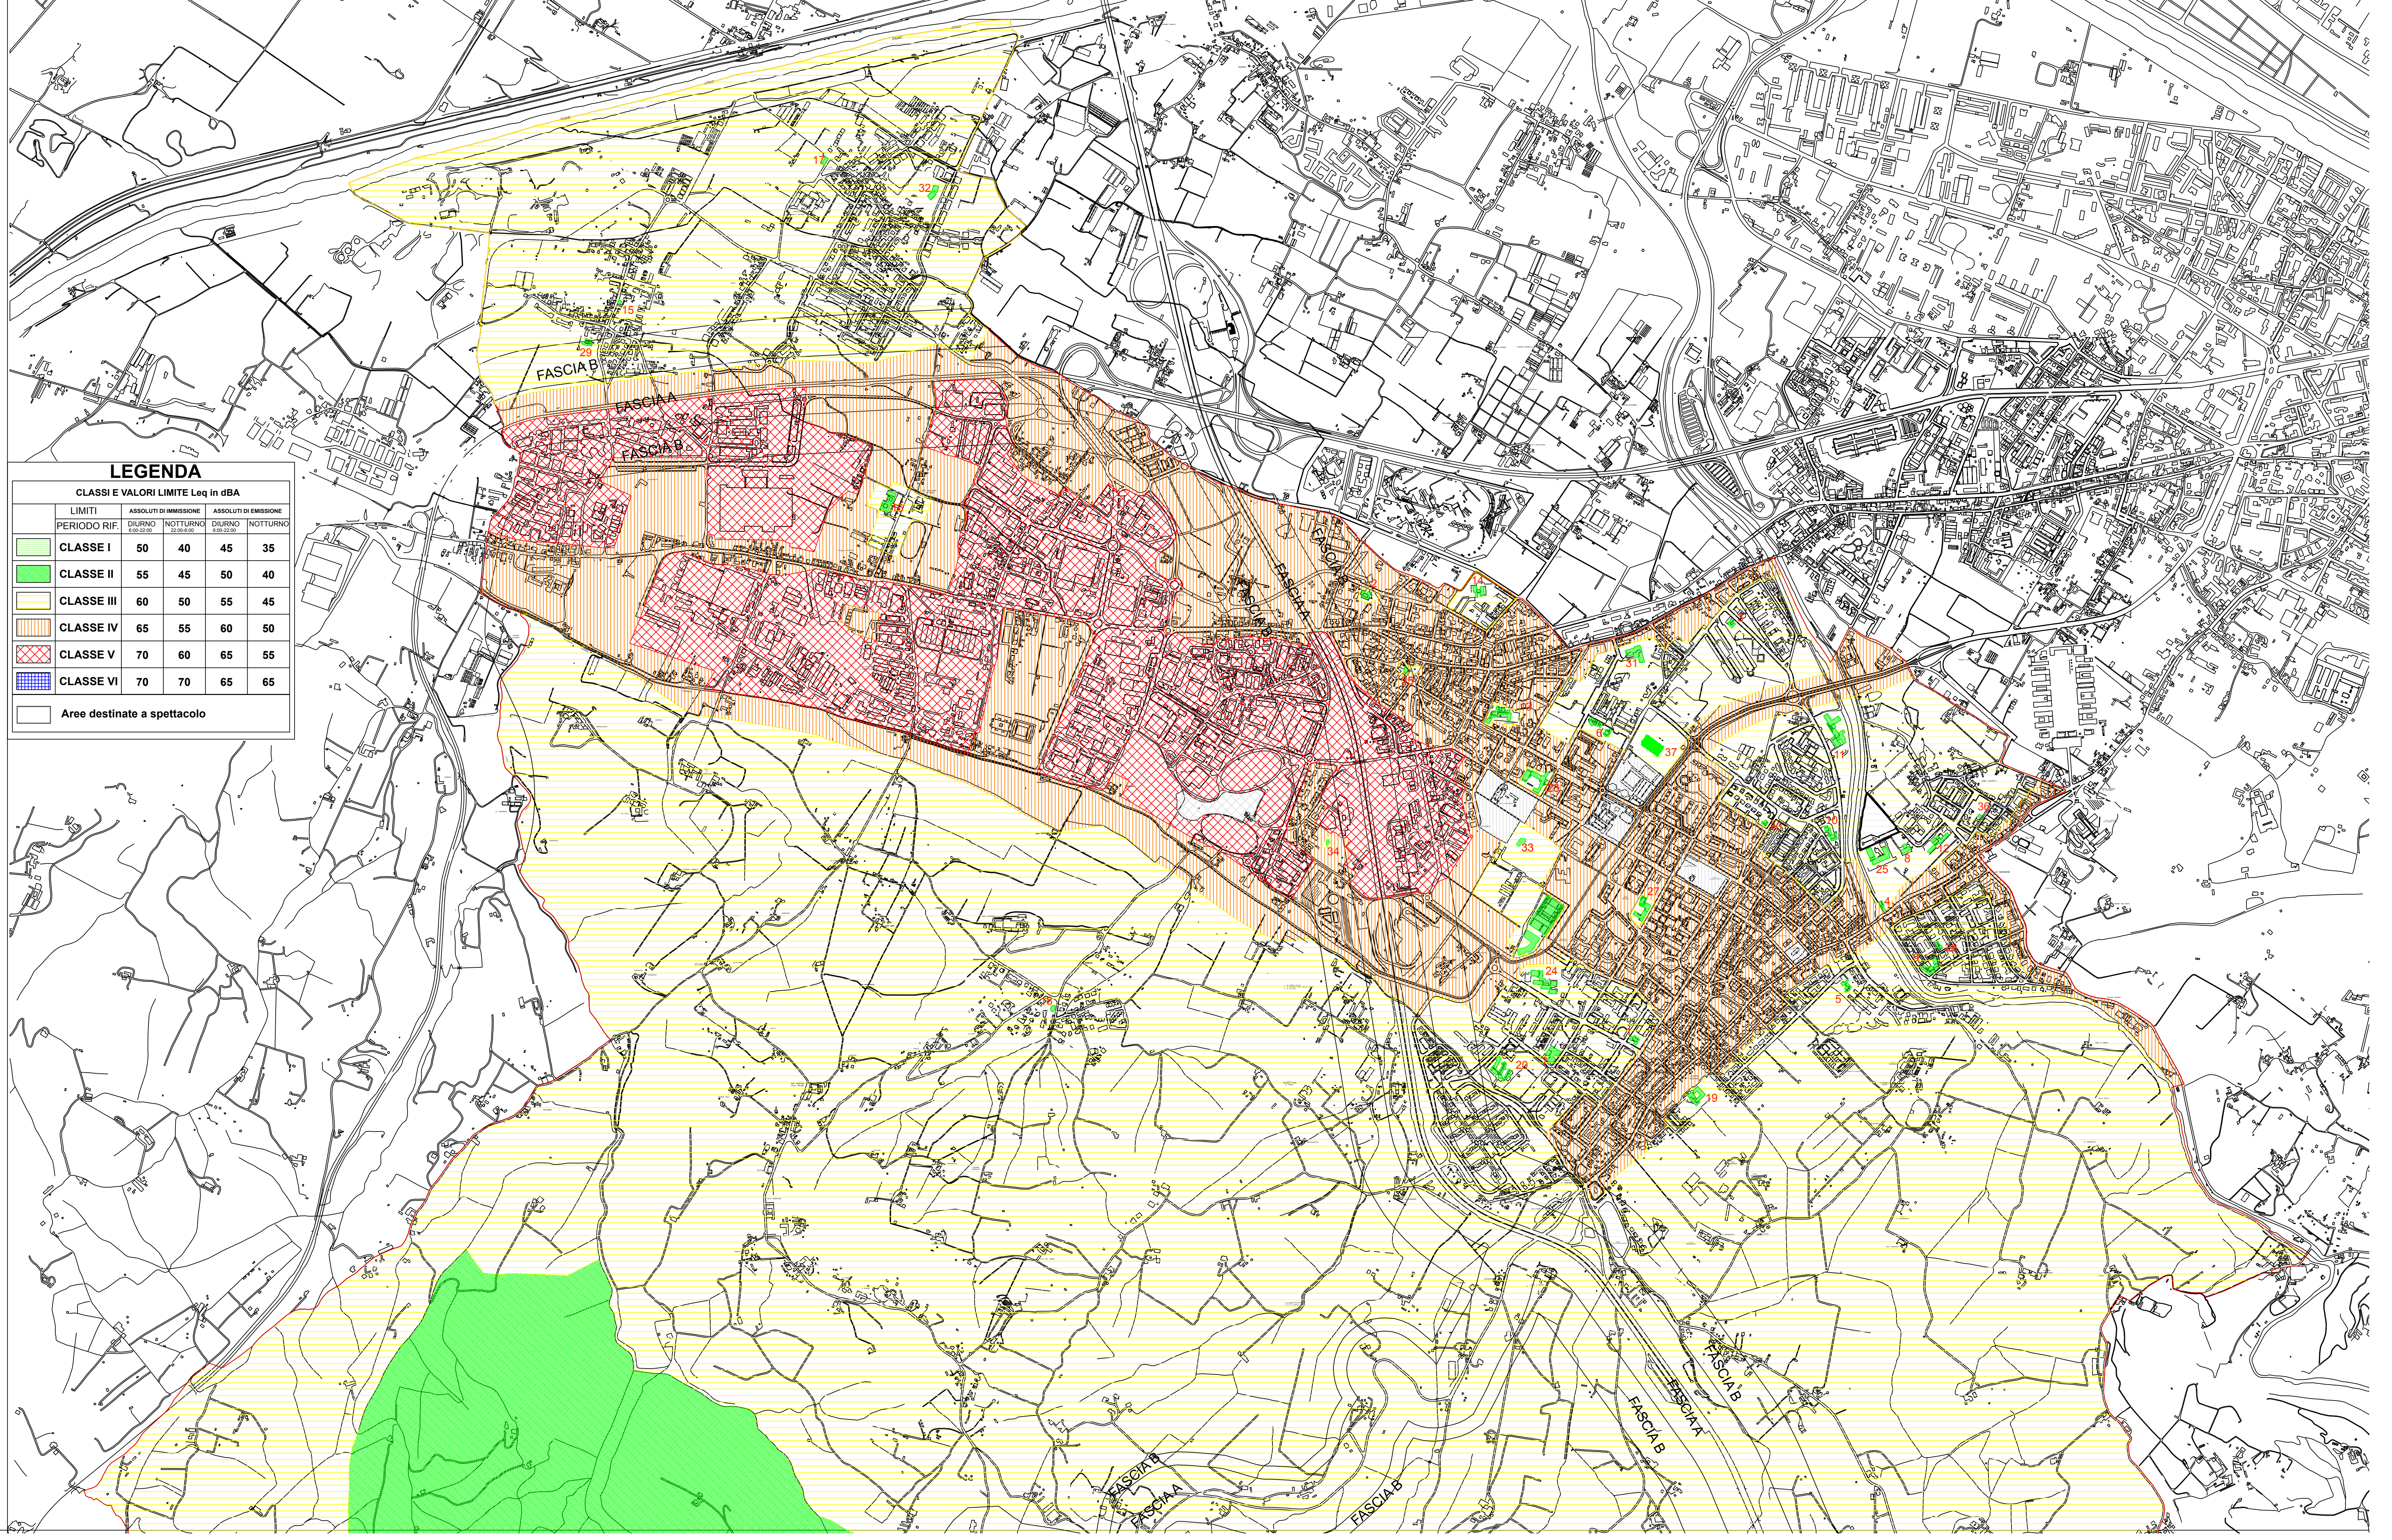

COMUNE DI SCANDICCI (FI)  
**RIQUALIFICAZIONE FUNZIONALE AREA SPORTIVA TURRI**  
**LOTTO 1 NUOVA SCUOLA MEDIA FERMI e SISTEMAZIONE ESTERNA**  
 sita in VIA RIALDOLI - FASE 1  
 C.U.P.: G71B21004430009      CIG: 9413931D9B  
 PNRR Missione 5 componente 2 Investimento/sub-investimento 2.1 "Rigenerazione urbana"

**PROGETTO DEFINITIVO**  
 Stazione appaltante: Comune di Scandicci  
 RUP: Ing. Paolo Calastrini

ELABORATO: **AGGIORNAMENTO TAV. 1**      Scale: 1:10.000      DATA: 08/05/2023

**LEGENDA**

**CLASSI E VALORI LIMITE Leq in dBA**