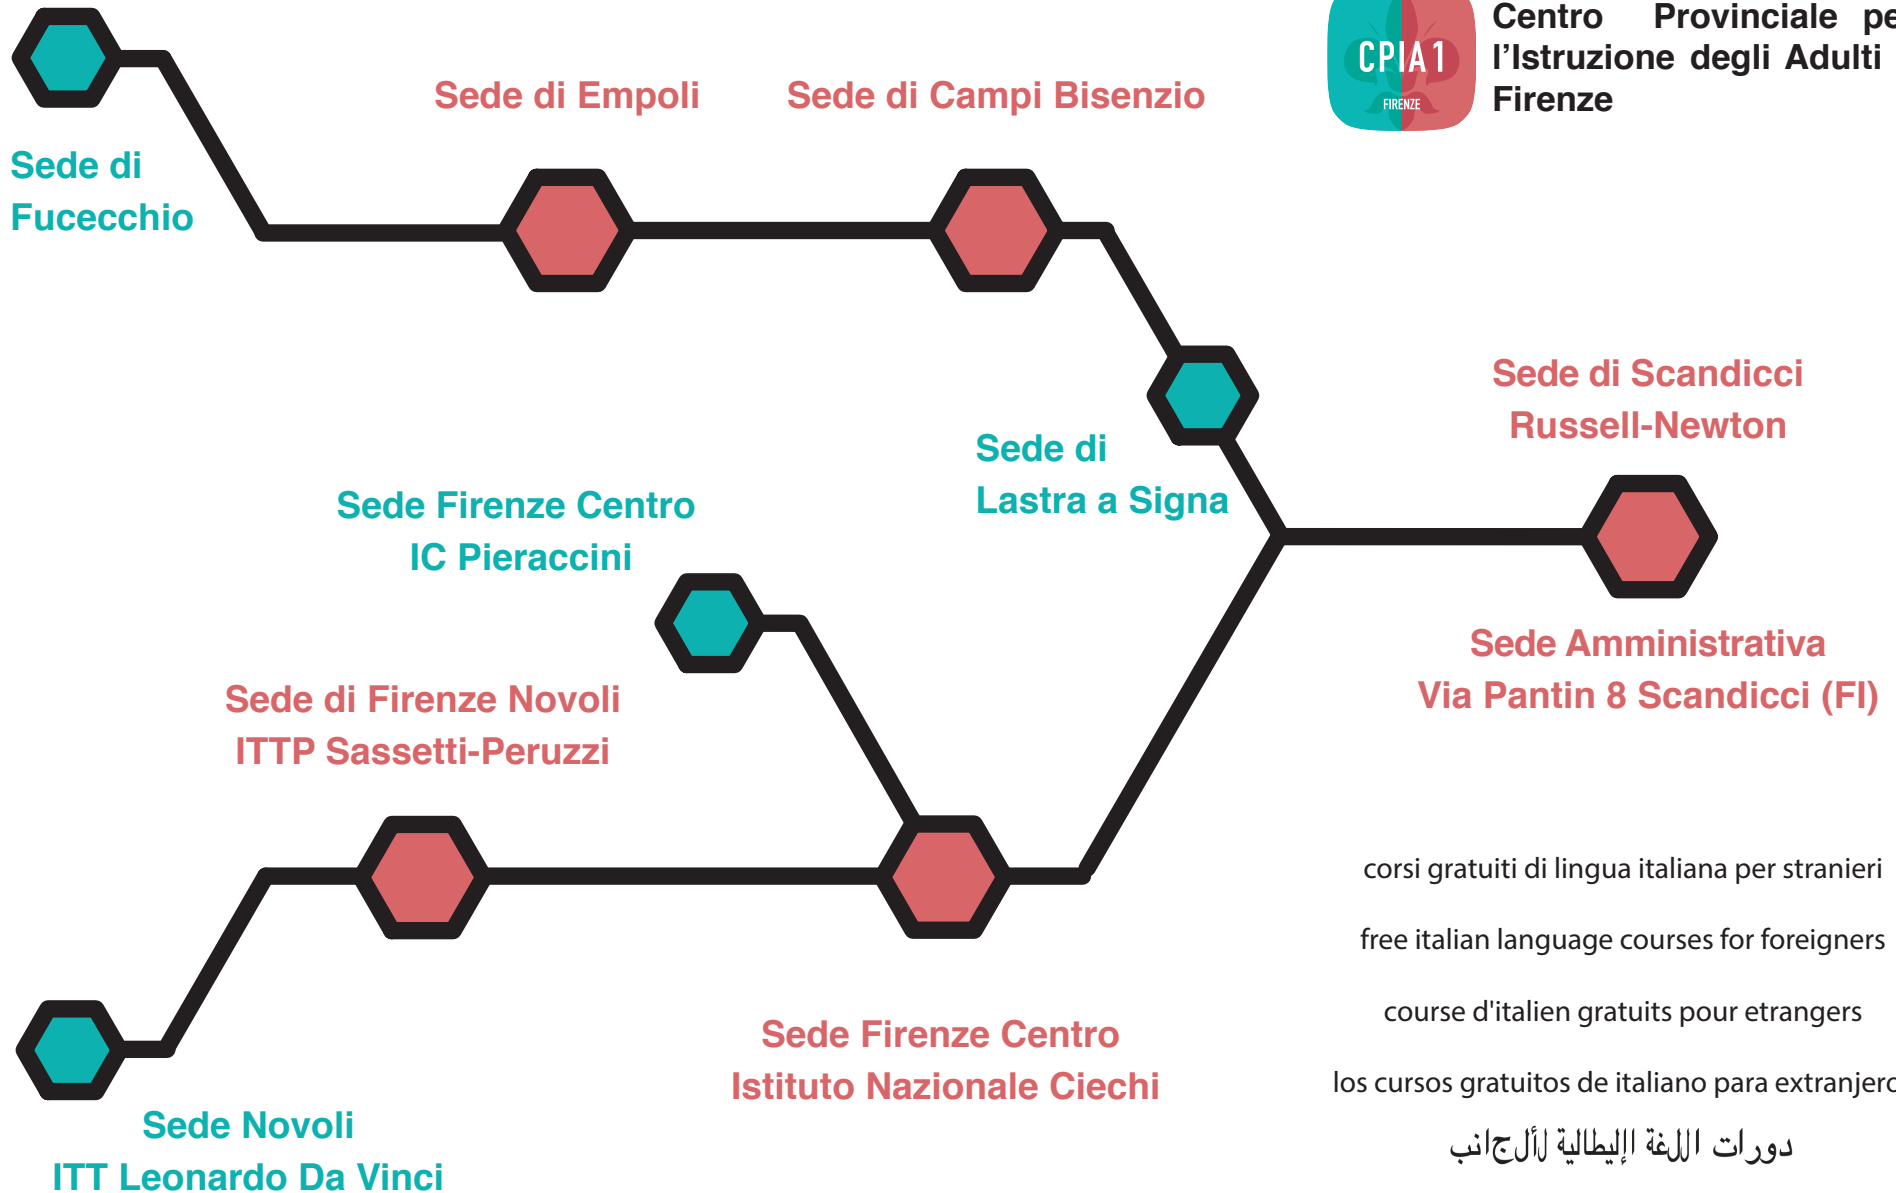

**Centro Provinciale per
l'Istruzione degli Adulti 1
Firenze**

corsi gratuiti di lingua italiana per stranieri
 free italian language courses for foreigners
 course d'italien gratuits pour etrangers
 los cursos gratuitos de italiano para extranjeros
 دورات اللغة الإيطالية للأجانب
 意大利 公立学校 免费的培训课程

SEDE SCANDICCI

“RUSSELL NEWTON”

Via F. De Andrè 6
Tramvia T1 Fermata De Andrè

“E. FERMI”

Via Pantin 8
Tramvia T1 Fermata Resistenza

LASTRA A SIGNA

“L. DA VINCI”

Via di sotto 1